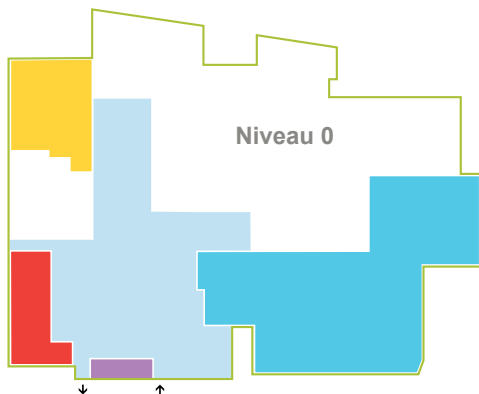

► Les espaces

→ Niveau 0

- → Espace Lettres
- → Salle multimédia
- → Salle d'actualité
- → Accueil - Prêt BU
- → Espace public