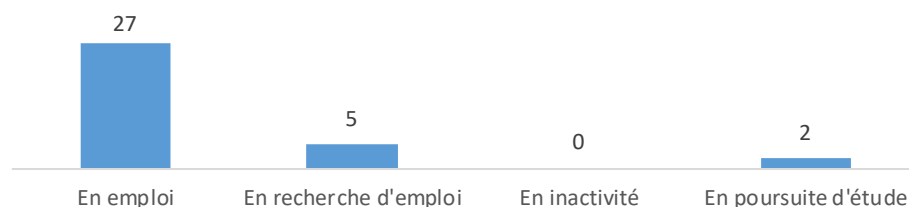

Devenir des diplômés de Licence Professionnelle en 2016

Mention : Activités Juridiques

Spécialité: Métiers du Droit de l'Immobilier

Cette fiche présente la situation des titulaires d'une Licence Professionnelle, au 1er décembre 2018, soit 30 mois après l'obtention du diplôme en 2016. Les résultats sont issus de l'enquête d'Insertion Professionnelle réalisée par le service évaluation (OVE) et pilotée par le Ministère de l'Enseignement Supérieur de la Recherche et de l'Innovation.

Situation au 1er décembre 2018

Caractéristiques de l'emploi occupé au 1er décembre 2018

	Répartition Temps de travail	Effectif
Temps plein	92,6%	25
Temps partiel	7,4%	2
Premier emploi depuis l'obtention du diplôme en 2016		
Oui	85,2%	23
Non	14,8%	4
Type de contrat de travail		
CDI	66,7%	18
Profession libérale, indpt, chef d'entreprise	22,2%	6
CDD	11,1%	3

Effectif

Diplômés:	41
Répondants:	34
Taux de réponse:	82,9%

*(Nombre de répondants/nombre de diplômés)*100

Durée médiane (en mois) d'accès au premier emploi à la sortie de la LP

13

(les diplômés en emploi ou non au moment de l'enquête)

Taux d'insertion **

84%

** (Nombre de personnes en emploi/nombre de personnes en emploi et en recherche d'emploi)*100

Taux de cadre et de profession intermédiaire ***

59,3%

*** (Nombre de personnes en emploi cadre et profession intermédiaire/nombre de personnes en emploi)*100