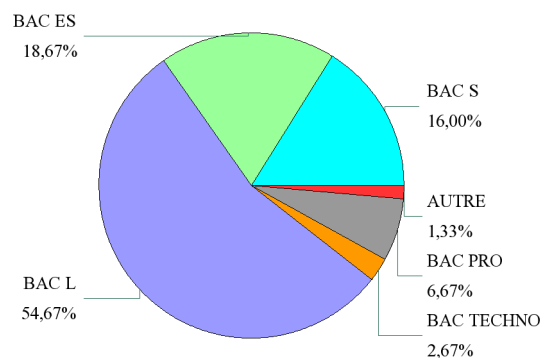

NEO-BACHELIERS en 1ère année de Licence LLCE : Inscrits, Admis et % de Réussite à l'examen selon le type de Baccalauréat d'origine (Moyenne sur 3 ans)

Néo-bacheliers = Etudiant dont l'année d'obtention du baccalauréat est 2010, 2011 et 2012

Admis à l'étape ou Reçus à l'examen = Etudiant ayant obtenu Admis comme résultat à la session d'examen

Taux de réussite = (Nombre d'admis / Nombre de présents) * 100

Champ d'Observation = Apogée via Business Objects -Observation au 15/01 - Inscriptions premières et complémentaires - Hors VAE et Auditeurs Libres

L1 LLCE anglais

Groupe de Baccalauréat	Type de Baccalauréat	Nbre moyen d'Inscrits 2010 à 2012	Nbre moyen de Présents 2010 à 2012	Nbre moyen d'Admis 2010 à 2012	Taux Réussite Moyen 2010 à 2012
BAC GENERAL	BAC S	8	8	4	52,2%
	BAC ES	12	11	5	42,4%
	BAC L	35	31	14	44,1%
BAC GENERAL		55	50	22	45,0%
BAC PRO	BAC PRO	13	12	2	14,3%
	BAC PRO		13	12	2
BAC TECHNO	BAC TECHNO	12	11	1	6,1%
	BAC TECHNO		12	11	1
AUTRE	AUTRE	1	1	0	33,3%
	AUTRE		1	1	0
L1 LLCE anglais		81	73	25	34,1%

Répartition des Néo Bacheliers Inscrits par type de Bac

Répartition des Néo Bacheliers reçus à l'examen par type de Bac

Exemple de lecture = 9.9 % des néo bacheliers inscrits en 1ère année de Licence LLCE sont issus d'un baccalauréat scientifique