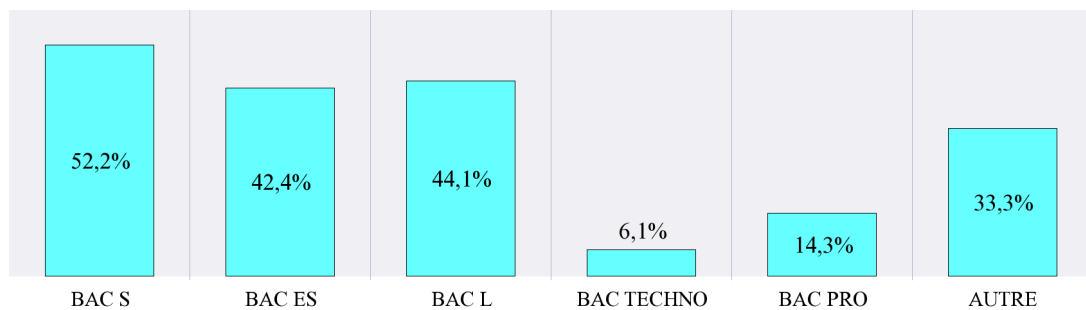

Répartition des Néo Bacheliers Inscrits par type de Bac

Répartition des Néo Bacheliers reçus à l'examen par type de Bac

Exemple de lecture = 9.9 % des néo bacheliers inscrits en 1ère année de Licence LLCE sont issus d'un baccalauréat scientifique

Exemple de lecture = 16% des néo bacheliers ayant été reçus aux examens de 1ère année de Licence LLCE, sont issus d'un baccalauréat scientifique.

Taux de réussite en 1ère année de Licence par type de baccalauréat