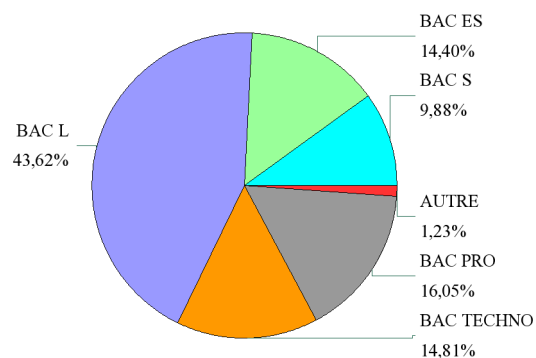

NEO-BACHELIERS en 1ère année de Licence LLCE : Inscrits, Admis et % de Réussite à l'examen selon le type de Baccalauréat d'origine (Moyenne sur 3 ans)

Néo-bacheliers = Etudiant dont l'année d'obtention du baccalauréat est 2010, 2011 et 2012

Admis à l'étape ou Reçus à l'examen = Etudiant ayant obtenu Admis comme résultat à la session d'examen

Taux de réussite = (Nombre d'admis / Nombre de présents) * 100

Champ d'Observation = Apogée via Business Objects -Observation au 15/01 - Inscriptions premières et complémentaires - Hors VAE et Auditeurs Libres

L1 LLCE anglais

Groupe de Baccalauréat	Type de Baccalauréat	Nbre moyen d'Inscrits 2010 à 2012	Nbre moyen de Présents 2010 à 2012	Nbre moyen d'Admis 2010 à 2012	Taux Réussite Moyen 2010 à 2012
BAC GENERAL	BAC S	8	8	4	52,2%
	BAC ES	12	11	5	42,4%
	BAC L	35	31	14	44,1%
BAC GENERAL		55	50	22	45,0%
BAC PRO	BAC PRO	13	12	2	14,3%
	BAC PRO		13	12	2
BAC TECHNO	BAC TECHNO	12	11	1	6,1%
	BAC TECHNO		12	11	1
AUTRE	AUTRE	1	1	0	33,3%
	AUTRE		1	1	0
L1 LLCE anglais		81	73	25	34,1%

Répartition des Néo Bacheliers Inscrits par type de Bac

Répartition des Néo Bacheliers reçus à l'examen par type de Bac

Exemple de lecture = 9.9 % des néo bacheliers inscrits en 1ère année de Licence LLCE sont issus d'un baccalauréat scientifique