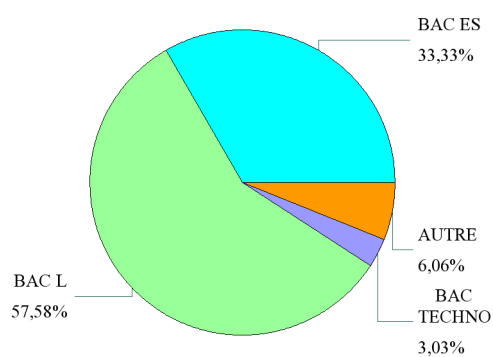

Exemple de lecture = 16% des néo bacheliers ayant été reçus aux examens de 1ère année de Licence LLCE, sont issus d'un baccalauréat scientifique.

Taux de réussite en 1ère année de Licence par type de baccalauréat

Exemple de lecture = 52.2 % des néo bacheliers issus d'un baccalauréat scientifique ont réussi la 1ère année de Licence LLCE.

L1 LLCE espagnol

Groupe de Baccalauréat	Type de Baccalauréat	Nbre moyen d'Inscrits 2010 à 2012	Nbre moyen de Présents 2010 à 2012	Nbre moyen d'Admis 2010 à 2012	Taux Réussite Moyen 2010 à 2012
BAC GENERAL	BAC S	1	1		
	BAC ES	7	6	4	61,1%
	BAC L	15	15	6	43,2%
BAC GENERAL		22	21	10	46,9%
BAC PRO	BAC PRO	0	0		
	BAC PRO		0	0	
BAC TECHNO	BAC TECHNO	2	2	0	20,0%
	BAC TECHNO		2	2	0
AUTRE	AUTRE	1	1	1	100,0%
	AUTRE		1	1	1
L1 LLCE espagnol		25	24	11	45,8%

Répartition des Néo Bacheliers Inscrits par type de Bac

Répartition des Néo Bacheliers reçus à l'examen par type de Bac

Taux de réussite en 1ère année de Licence par type de baccalauréat