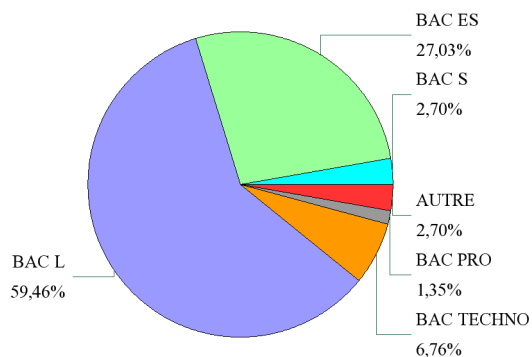

L1 LLCE espagnol

Groupe de Baccalauréat	Type de Baccalauréat	Nbre moyen d'Inscrits 2010 à 2012	Nbre moyen de Présents 2010 à 2012	Nbre moyen d'Admis 2010 à 2012	Taux Réussite Moyen 2010 à 2012	
BAC GENERAL	BAC S	1	1			
	BAC ES	7	6	4	61,1%	
	BAC L	15	15	6	43,2%	
BAC GENERAL		22	21	10	46,9%	
BAC PRO	BAC PRO	0	0			
	BAC PRO		0	0		
BAC TECHNO	BAC TECHNO	2	2	0	20,0%	
	BAC TECHNO		2	2	0	20,0%
AUTRE	AUTRE	1	1	1	100,0%	
	AUTRE		1	1	1	100,0%
L1 LLCE espagnol		25	24	11	45,8%	

Répartition des Néo Bacheliers Inscrits par type de Bac