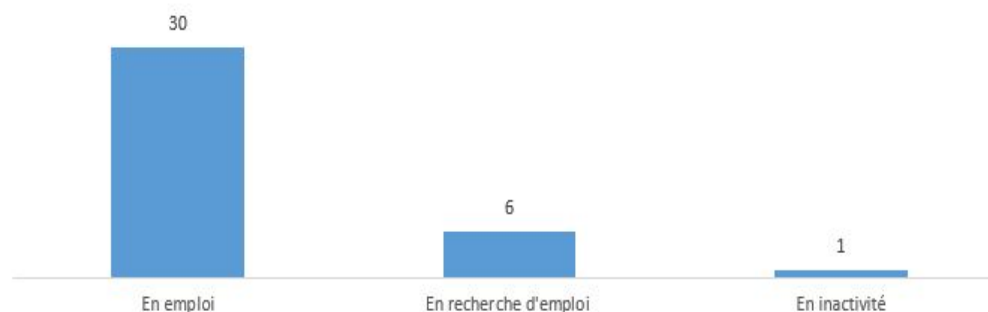

Cette fiche présente la situation des titulaires d'une Licence Professionnelle, au 1er décembre 2015, soit 30 mois après l'obtention du diplôme en 2013. Les résultats sont issus de l'enquête d'Insertion Professionnelle réalisée par le service évaluation (OVE) et pilotée par le Ministère de l'Enseignement Supérieur de la Recherche

Situation au 1er décembre 2015

Effectif	
Diplômés	52
Répondants	39
Taux de réponse*	75,0%

*(Nombre de répondants/nombre de diplômés)*100)

Taux d'insertion**
83,3%

**Nombre de personnes en emploi / nombre de personnes en emploi et en recherche d'emploi * 100