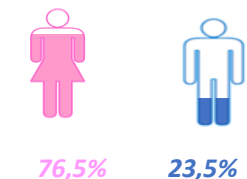

► **Temps de travail (%)**

► **Age moyen (années)**

23

► **Nationalité**

Française	97,1%
Etrangère	2,9%

► **Régime d'inscription**

FI	67,6%
FC	2,9%
FI App	29,4%