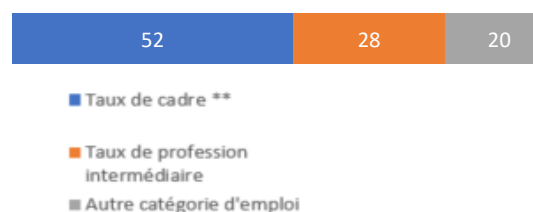

► **Niveau d'emploi (%)**

**Nombre de personne en emploi cadre/nombre de personne en emploi)*100

► **Localisation de l'emploi**

Var	Paca	Hors var	Hors paca
28,6%	33,3%	38,1%	

► **Poursuites d'études/concours**

A la sortie de LP***	Répartition	Effectif
	41%	14

****(Nombre de personnes en poursuite d'études à la sortie de la lp/nombre de répondants

Cette fiche présente la situation des titulaires d'une LP au 1er décembre 2023, soit 30 mois après l'obtention de leur diplôme en 2021. Les résultats sont issus de l'enquête d'Insertion Professionnelle réalisée par le service d'évaluation, (OVE) et pilotée par le Ministère de l'Enseignement Supérieur de la Recherche et de l'Innovation