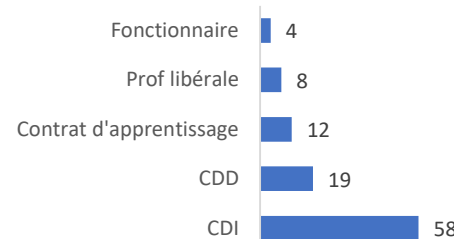

► **Type de contrat de travail (%)**