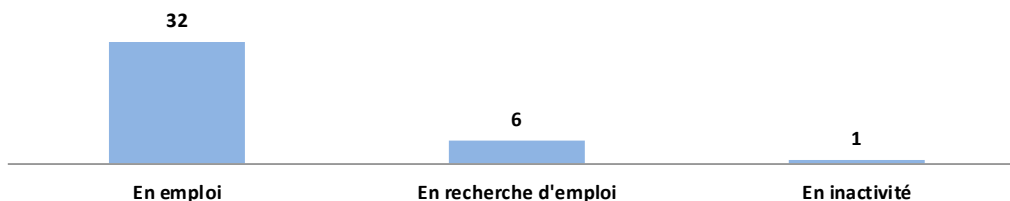

Cette fiche présente la situation des titulaires d'une Licence Professionnelle, au 1er décembre 2013, soit 30 mois après l'obtention de leur diplôme en 2011. Les résultats sont issus de l'enquête d'Insertion Professionnelle réalisée par le service évaluation (OVE) et pilotée par le Ministère de l'Enseignement Supérieur et de la Recherche. Les répondants en poursuite d'études ne sont pas pris en compte dans cette fiche.

Situation au 1 er décembre 2013

Caractéristiques de l'emploi occupé au 1 er décembre 2013

	Répartition	Effectif
Type de contrat de travail		
Prof. libérale, chef d'entreprise	3,1%	1
Emplois aidés	3,1%	1
Service civique	6,3%	2
Fonctionnaire	3,1%	1
CDI	53,1%	17
CDD	31,3%	10
Temps de travail		
Temps plein	77,4%	24
Temps partiel	22,6%	7
Premier emploi depuis l'obtention du diplôme en 2011		
Oui	77,4%	24
Non	22,6%	7

Effectif
Diplômés : 65
Répondants en emploi : 39
Taux de réponse* : 60,0%

*(nombre de répondants / nombre de diplômés) * 100

Durée médiane d'accès au premier emploi à la sortie de la LP
8 mois

(diplômé en emploi ou non au moment de l'enquête)