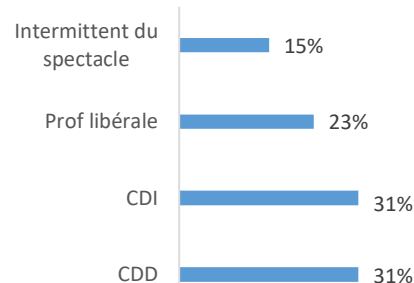

► Situation au 1er décembre 2020

► Premier emploi depuis l'obtention du diplôme

► Durée médiane (en mois)d'accès au premier emploi a la sortie de Licence Professionnelle

3

(les diplômés en emploi ou non au moment de l'enquête)

► Type de contrat de travail

► Taux de cadre et de profession intermédiaire**

69,2%

**Nombre de personne en emploi cadre et profession intermédiaire(hors artisan commerçant, chef d'entreprise)/nombre de personne en emploi/100