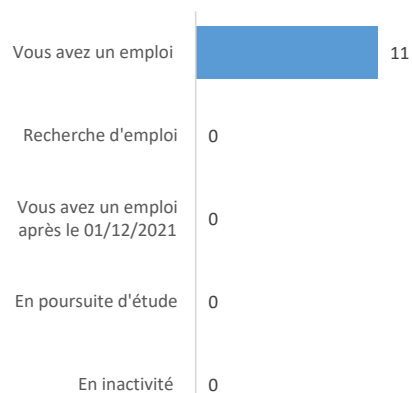

14 Diplômés (es) enquêtés(es)

11 Répondants (es)

Taux de réponse

78,6%

Taux d'insertion Professionnel*

100,0%

* Le taux d'insertion a été calculé comme suit: (nombre de répondants (es) en emploi/nombre de répondants (es) en emploi+nombre des répondants (es) en recherche d'emploi)

Caractéristiques de l'emploi au 1er décembre 2021*

Profil des répondants(es)

► Genre

► Age moyen (années)

22

► Nationalité

Française	100,0%
Etrangère	0,0%

► Régime d'inscription

FI	ns
FC	ns
FI App	ns

► Situation au 1er décembre 2021

► Type de contrat de travail

► Temps de travail

► Premier emploi depuis l'obtention du diplôme

► Taux de cadre et de profession intermédiaire**

100,0%

**Nombre de personne en emploi cadre et profession intermédiaire/(nombre de personne en emploi)100