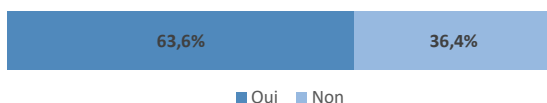

FI	ns
FC	ns
FI App	ns

► Situation au 1er décembre 2021

► Type de contrat de travail

► Temps de travail

► Premier emploi depuis l'obtention du diplôme

► Taux de cadre et de profession intermédiaire**

100,0%

**Nombre de personne en emploi cadre et profession intermédiaire/(nombre de personne en emploi)100