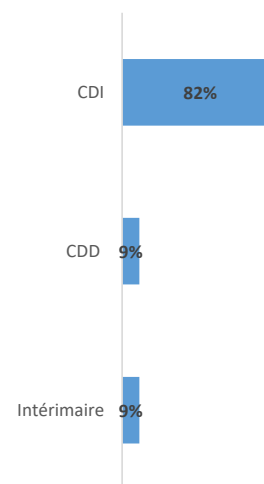

14 Diplômés (es) enquêtés(es)

11 Répondants (es)

Taux de réponse

78,6%

Taux d'insertion Professionnel*

100,0%

* Le taux d'insertion a été calculé comme suit: (nombre de répondants (es) en emploi/nombre de répondants (es) en emploi+nombre des répondants (es) en recherche d'emploi)

Caractéristiques de l'emploi au 1er décembre 2021*

Profil des répondants(es)

► Genre

► Age moyen (années)

22

► Nationalité

Française	100,0%
Etrangère	0,0%

► Régime d'inscription

FI	ns
FC	ns
FI App	ns

► Situation au 1er décembre 2021

► Type de contrat de travail

► Temps de travail

► Premier emploi depuis l'obtention du diplôme

► Taux de cadre et de profession intermédiaire**

100,0%

**Nombre de personne en emploi cadre et profession intermédiaire/(nombre de personne en emploi)100