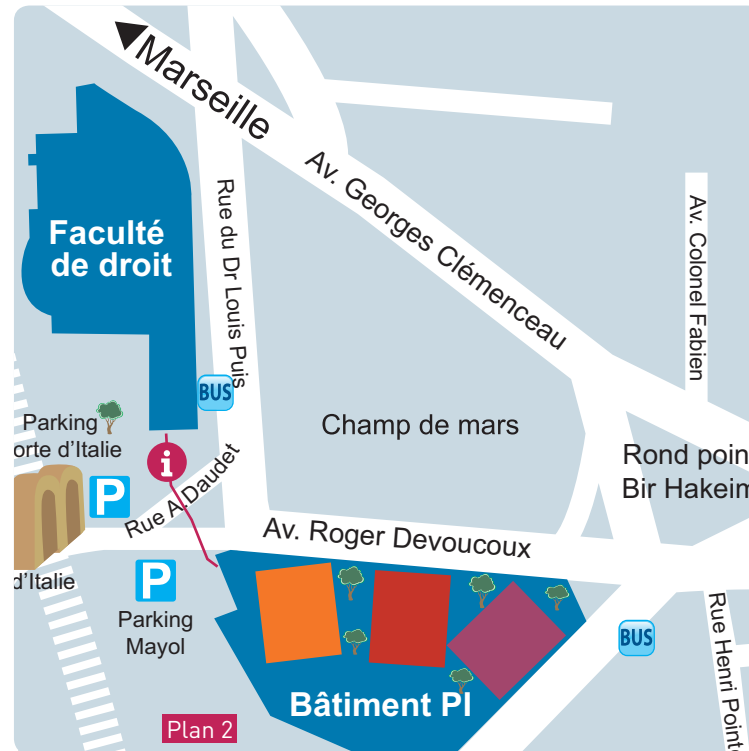

PLAN DU CAMPUS DE LA GARDE - LA VALETTE-DU-VAR

Vous trouverez sur le campus de La Garde - La Valette-du-Var :

☉ VISITES ORGANISÉES TOUTE LA JOURNÉE

- Ateliers de l'IUT : GEII, GMP et GIM
- École d'Ingénieurs SeaTech (bât. X)
- Bibliothèque Universitaire

☉ FORMATIONS UNIVERSITÉ : BIBLIOTHÈQUE UNIVERSITAIRE (BU)

- Accueil - Admission
- Point Info Admission Post-Bac
- UFR Lettres et Sciences Humaines
- UFR STAPS
- UFR Sciences et Techniques
- École d'ingénieurs SeaTech
- École Supérieure du Professorat et de l'Éducation
- Formation Tout au Long de la Vie (Formation Continue, Alternance, VAE)
- Service des Relations Internationales - CRL

Rejoignez le campus de Toulon-Porte d'Italie avec la ligne U Arrêt « Campus La Garde-La Valette », entrée Nord du campus

PLAN DU CAMPUS DE TOULON - PORTE D'ITALIE

Vous trouverez sur le campus de Toulon - Porte d'Italie : bâtiment PI et Faculté de droit