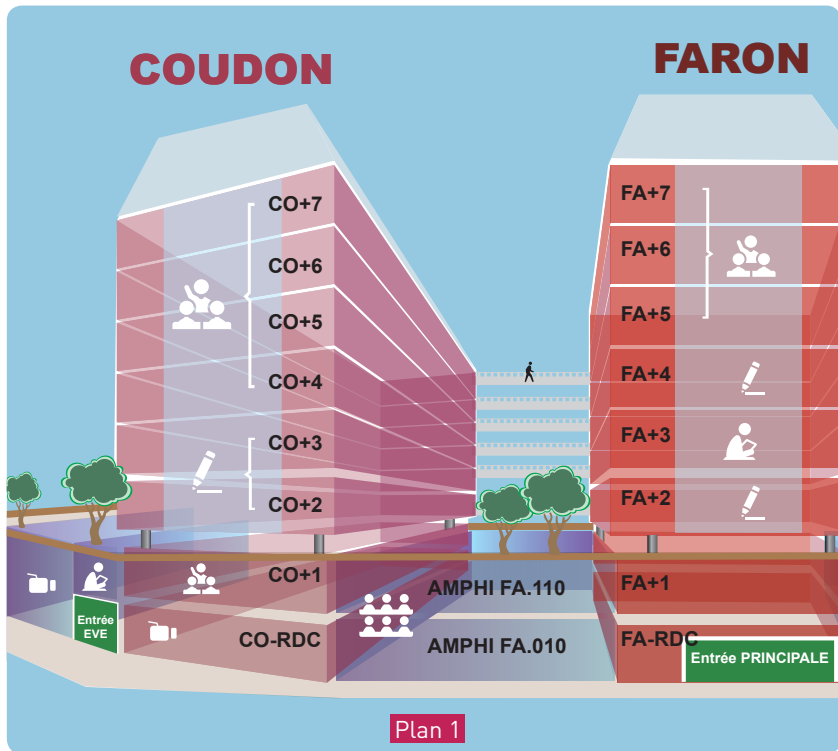

PLAN DU CAMPUS DE LA GARDE - LA VALETTE-DU-VAR

Vous trouverez sur le campus de La Garde - La Valette-du-Var :

☉ VISITES ORGANISÉES TOUTE LA JOURNÉE

- Ateliers de l'IUT : GEII, GMP et GIM
- École d'Ingénieurs SeaTech (bât. X)
- Bibliothèque Universitaire

☉ FORMATIONS UNIVERSITÉ : BIBLIOTHÈQUE UNIVERSITAIRE (BU)

- Accueil - Admission
- Point Info Admission Post-Bac
- UFR Lettres et Sciences Humaines
- UFR STAPS
- UFR Sciences et Techniques
- École d'ingénieurs SeaTech
- École Supérieure du Professorat et de l'Éducation
- Formation Tout au Long de la Vie (Formation Continue, Alternance, VAE)
- Service des Relations Internationales - CRL

Rejoignez le campus de Toulon-Porte d'Italie avec la ligne U Arrêt « Campus La Garde-La Valette », entrée Nord du campus

PLAN DU CAMPUS DE TOULON - PORTE D'ITALIE

Vous trouverez sur le campus de Toulon - Porte d'Italie : bâtiment PI et Faculté de droit