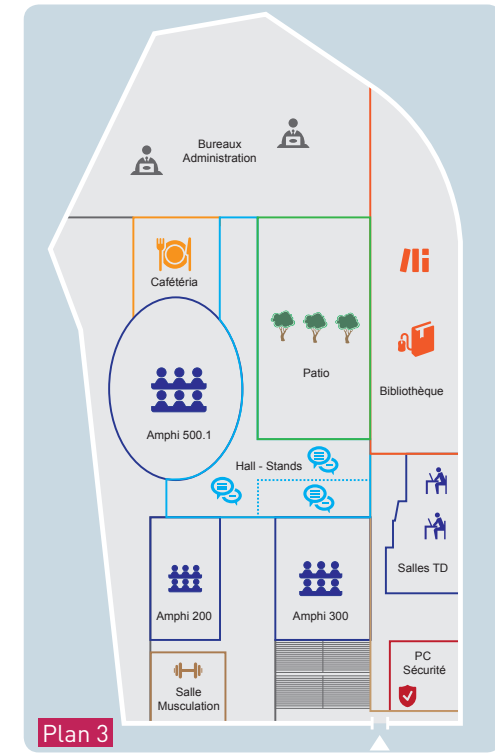

PLAN DU CAMPUS DE LA GARDE - LA VALETTE-DU-VAR

Vous trouverez sur le campus de La Garde - La Valette-du-Var :

☉ VISITES ORGANISÉES TOUTE LA JOURNÉE

- Ateliers de l'IUT : GEII, GMP et GIM
- École d'Ingénieurs SeaTech (bât. X)
- Bibliothèque Universitaire

☉ FORMATIONS UNIVERSITÉ : BIBLIOTHÈQUE UNIVERSITAIRE (BU)

- Accueil - Admission
- Point Info Admission Post-Bac
- UFR Lettres et Sciences Humaines
- UFR STAPS
- UFR Sciences et Techniques
- École d'ingénieurs SeaTech
- École Supérieure du Professorat et de l'Éducation
- Formation Tout au Long de la Vie (Formation Continue, Alternance, VAE)
- Service des Relations Internationales - CRL

Rejoignez le campus de Toulon-Porte d'Italie avec la ligne U Arrêt « Campus La Garde-La Valette », entrée Nord du campus

PLAN DU CAMPUS DE TOULON - PORTE D'ITALIE

Vous trouverez sur le campus de Toulon - Porte d'Italie : bâtiment PI et Faculté de droit

- Visites accompagnées du bâtiment PI (infos sur le stand Vie étudiante)
- Visites accompagnées de la Faculté de droit (infos sur le stand BU)

Rejoignez le campus de La Garde-La Valette avec la ligne U Arrêt « Campus Porte d'Italie », avenue F. Roosevelt