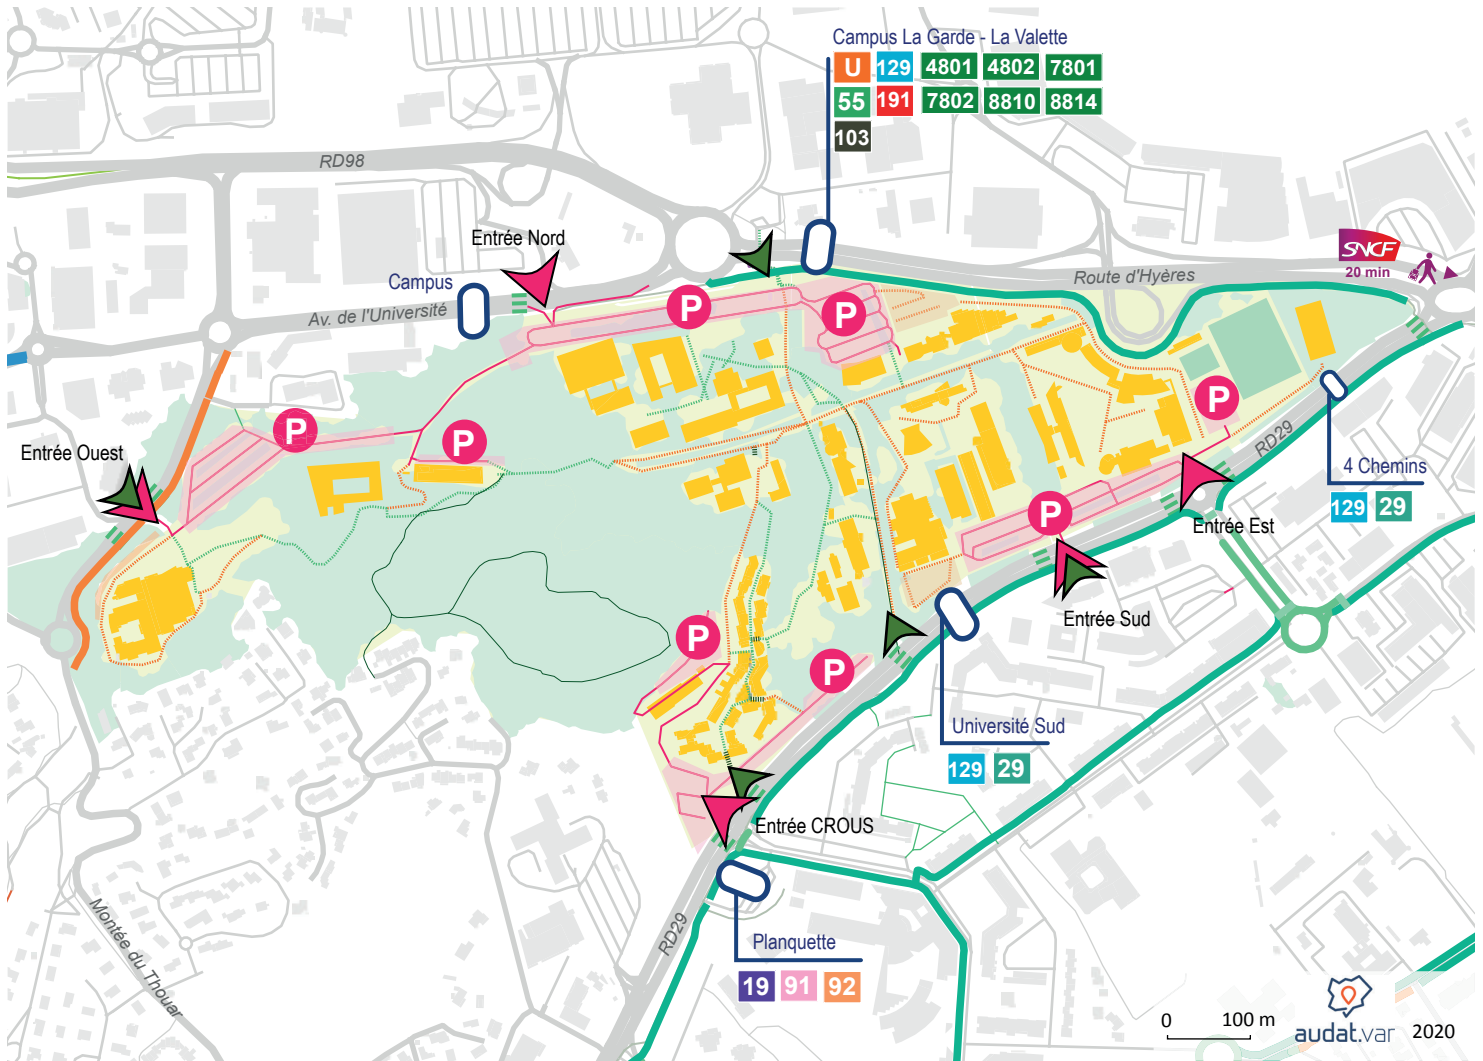

Plan Mobilité 2021

Campus de La Garde - La Valette

- | | | | |
|--|-------------------------------------|--|----------------------|
| | Voies internes tout public | | Entrées véhicules |
| | Voies internes accès limité | | Entrées piétons |
| | Traversées piétonnes | | Parkings libres |
| | Itinéraires piétons | | Arrêts de bus |
| | Pistes cyclables double sens | | Bâtiments campus |
| | Bandes cyclables unidirectionnelles | | Bâtiments extérieurs |
| | Escaliers | | Espaces verts |
| | Routes | | |