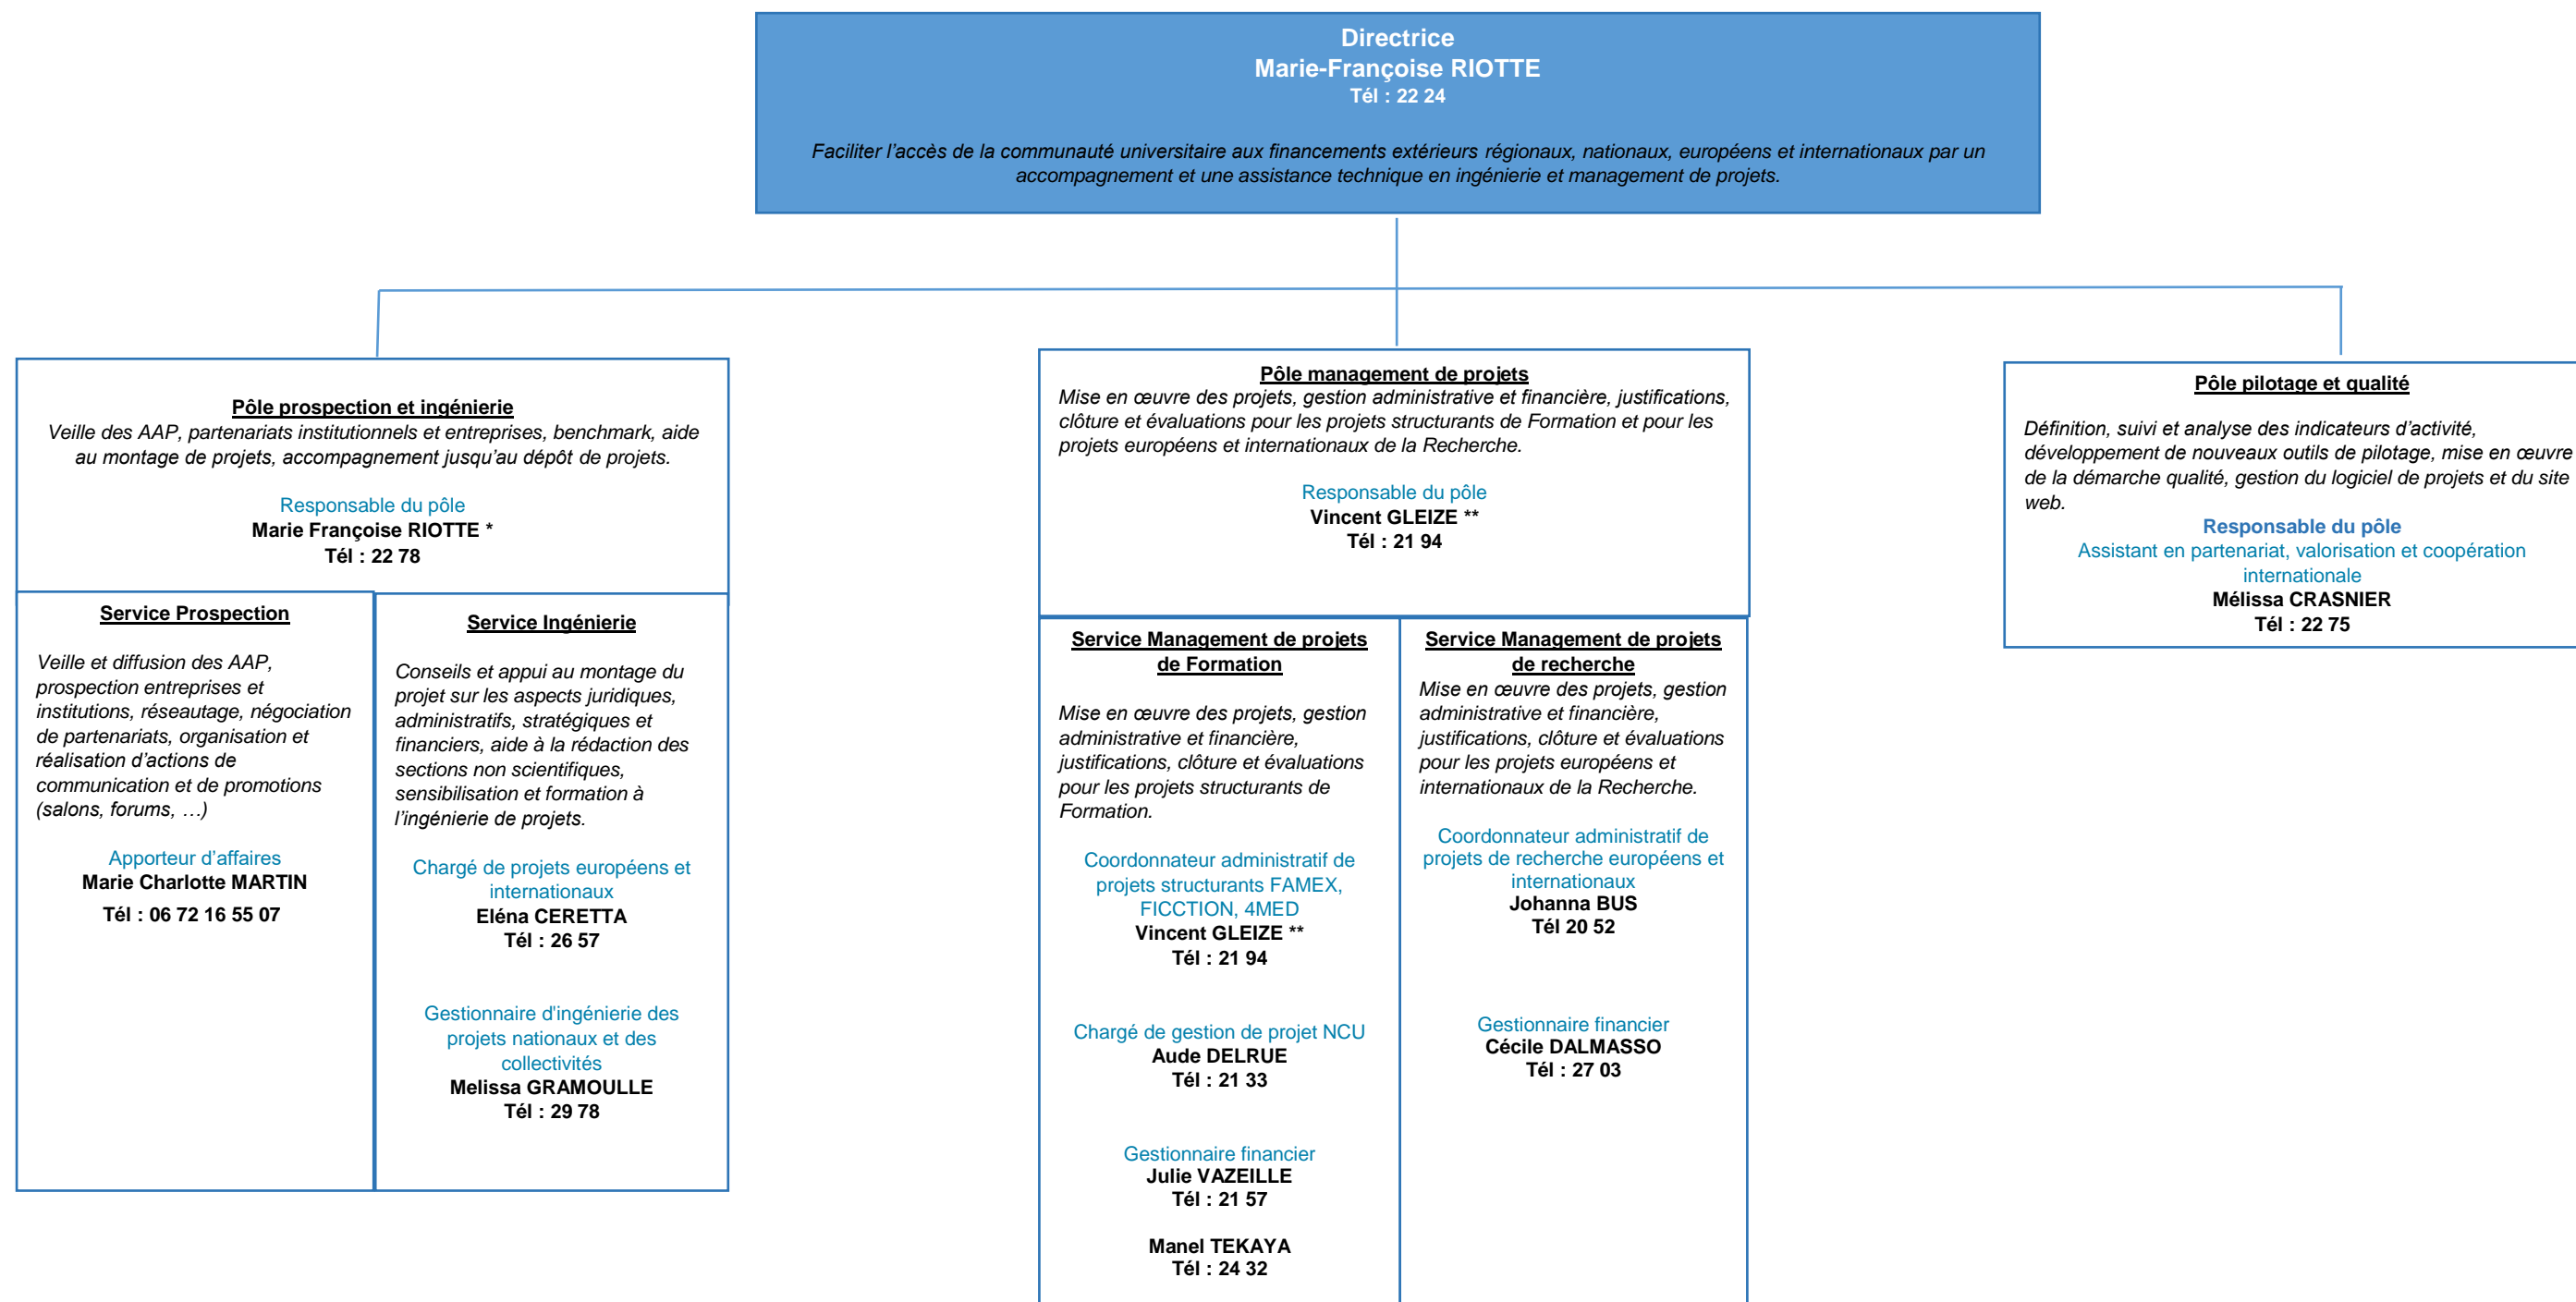

ORGANIGRAMME Direction des projets

*ETP cumulant les fonctions de directrice et de responsable de pôle

**ETP cumulant les fonctions de responsable de Pôle management de projets et de coordonnateur administratifs de projets structurants